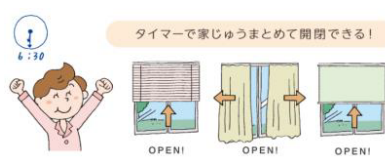

電動ブラインド・カーテンを宅内外から操作可能！

各部屋のブラインドやカーテンの開閉を自動化！